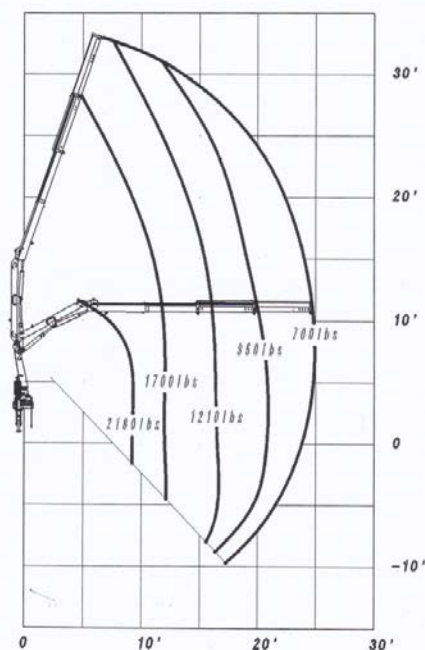

N° 3

Camion plateau 4,10 M / Grue flèche 8 M

N° 3

" Camion plateau 4,10 M / Grue flèche 8 M "

Appellation: ISUZU

Camion plateau 4,10 M / Grue flèche 8 M

Description:

GPS - géolocalisation.

Permet des interventions associant transport et pose.

Livré avec une radio-commande

- Largeur: 2,15 m
- Longueur: 6,05 m
- Surface: 13 m<sup>2</sup>
- Poids: 4 T 224
- Hauteur grue repliée: 2,70 m
- Porté maximale pour la grue: 8 m
- Hauteur maximale de la grue avec flèche: 10 m
- Charge maximale pour la grue: 1 Tonne

lbs

ft

kg

m

Sans Limiteur de Moment

Sin limitador