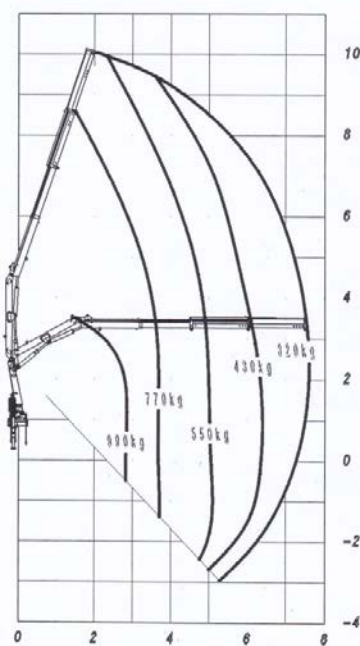

N° 3

Camion plateau 4,10 M / Grue flèche 8 M

N° 3

" Camion plateau 4,10 M / Grue flèche 8 M "

Appellation: ISUZU

Camion plateau 4,10 M / Grue flèche 8 M

Description:

GPS - géolocalisation.

Permet des interventions associant transport et pose.

Livré avec une radio-commande

- Largeur: 2,15 m
- Longueur: 6,05 m
- Surface: 13 m<sup>2</sup>
- Poids: 4 T 224
- Hauteur grue repliée: 2,70 m
- Porté maximale pour la grue: 8 m
- Hauteur maximale de la grue avec flèche: 10 m
- Charge maximale pour la grue: 1 Tonne

lbs

ft

kg

m

Sans Limiteur de Moment

Sin limitador